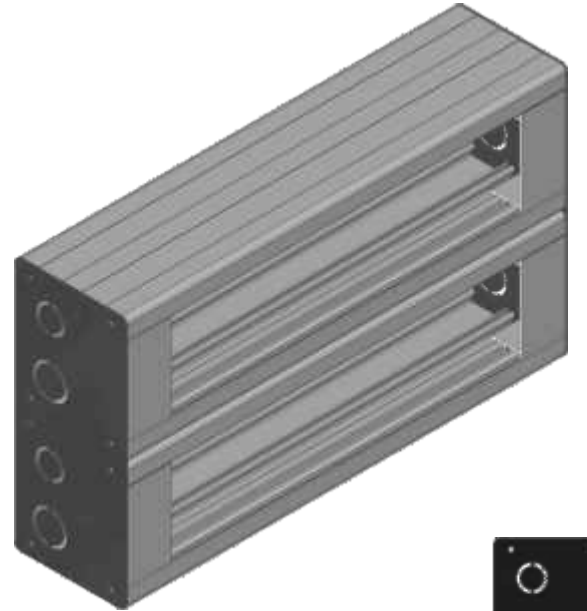

Ar-Ge Masası

Arge masası bürotik blok.

Laboratuvarlar

Teknik Servisler

Test Masaları

Çalışma Tezgahları

Hastanelere özel