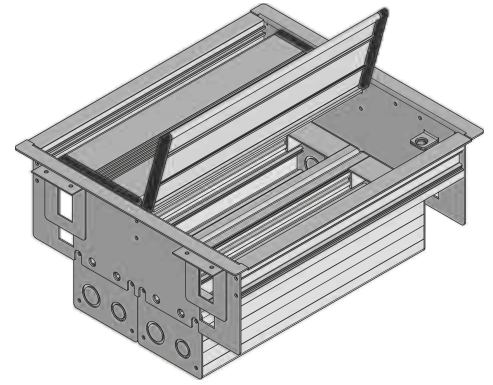

Estetik, düzenleyici ve şık bir tasarıma sahip olan toplantı masası otomasyonu, geniş toplantı masaları ve benzeri ofis ortamlarında sade bir çözüm ortamı sunar. Çift taraflı kullanıma uygundur. Dağınıklığı ortadan kaldırır. Özel Alüminyum gövde ve kapak ile uzun kullanım ömrü sunar. Çizilmelere ve darbelere karşı dayanıklılığı artırmak için eloksal kaplama yöntemi uygulanır. Geniş kablo geçiş mesafesi sayesinde montajı kolaydır.

The meeting table automation with an aesthetic, organized, and stylish design provides a simple solution environment in spacious meeting tables and similar office settings. It eliminates clutter, offering an uncluttered workspace. It provides a long lifespan with its special aluminum body and cover. To enhance durability against scratches and impacts, it is painted using the anodizing coating method. Easy assembly is facilitated by its wide cable passage distance.