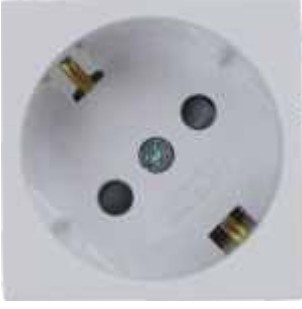

BN-S45AB

45x45 mm
Beyaz 45°
Şebeke Prizi