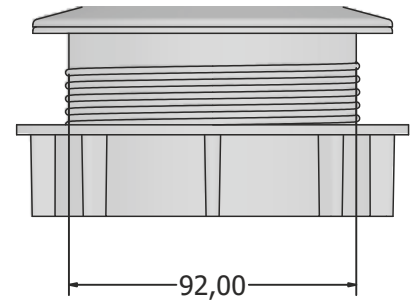

Yuvarlak Kablosuz Şarj Masa Modülü

Wireless Charger Modules
Kod / Code: BYWG-3

This wireless charging module with a 12 cm diameter is not only easy to install but also incredibly user-friendly. It is made of plastic material. It offers convenience in various spaces such as desks, coffee tables, and more. You can easily charge your phone by placing it on top of the module.

The Wireless Charging Module provides a technological solution to simplify the charging process. It eliminates the hassle of tangled cables, making your usage more convenient. The module is easy to install and can be seamlessly integrated into various furniture pieces. With its practical, user-friendly, and stylish design, the Wireless Charging Module enables you to charge your electronic devices quickly and safely.

Renk / Color