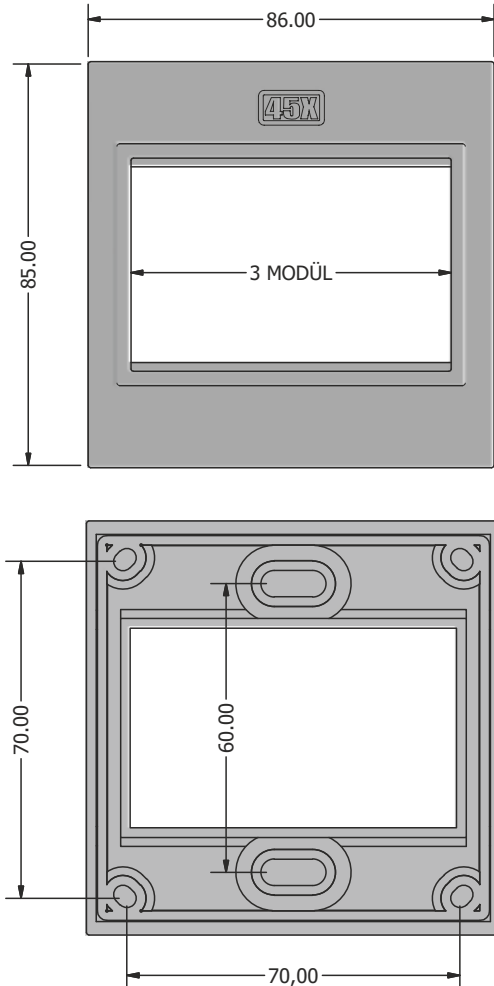

86x86 Yüzey Çerçevesi 86x86 Kasa ile uyumludur
The 86x86 Surface Frame is compatible with the 86x86 Casing