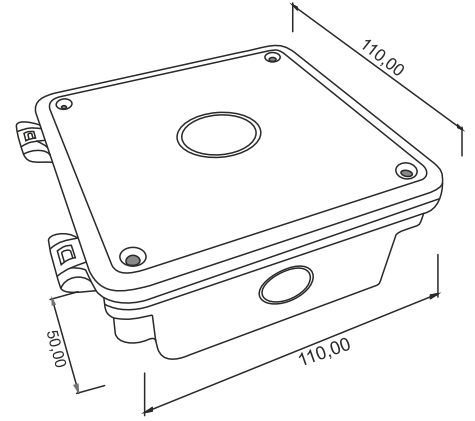

Omurga

Özel ölçüler için arayınız. / Contact us for customization.

- Siyah ve beyaz renk seçenekleri ile 110x110x50 ölçülerinde kamera buat kutusu.
- Menteşeli kapak olarak tasarlanan ürünün tasarım tescili tarafımıza aittir.
- Menteşeli kapak sayesinde montaj yapmak her zamankinden çok daha kolay.
- Camera enclosure box with black and white color options, measuring 110x110x50 dimensions.
- The product, designed as a hinged cover, is registered under our design.
- Thanks to the hinged cover, assembling is much easier than usual.