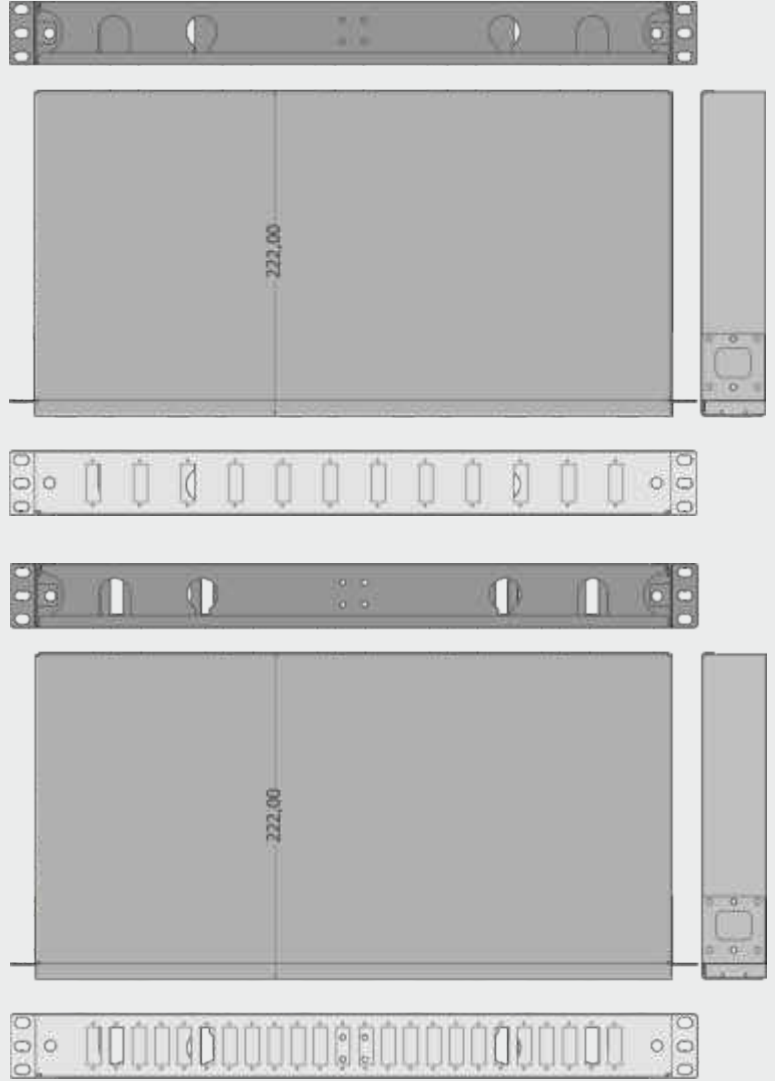

12 Port SC Tipi Fiber Optik Panel

24 Port SC Tipi Fiber Optik Panel

19" 1U Paneller

- **12 Port SC DX Fiber Optik Patch Panel**
- **24 Port SC DX Fiber Optik Patch Panel**

Patch Panels, essential for efficient data management in server cabinets. We offer two options: 12-port patch panel and 24-port patch panel. These empty panels are compatible with various server cabinet types, allowing for customized network connections. With their high-quality construction, our patch panels provide reliable connectivity and help organize your network infrastructure effectively.