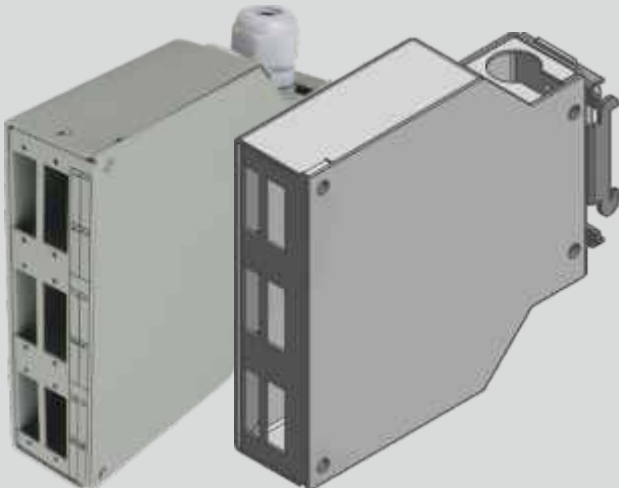

12 Port LC Tipi Fiber Optik Panel

Kod/ Code
NF191U12LCDX 19"

24 Port LC Tipi Fiber Optik Panel

Kod/ Code
NF191U24LCDX 19"

19" 1U Paneller

12 Port LC DX Fiber Optik Patch Panel
24 Port LC DX Fiber Optik Patch Panel

Patch Panel ürünlerimiz, sunucu dolaplarında etkili kablo yönetimi için önemli bileşenlerdir. 12 port ve 24 port seçeneklerimiz mevcuttur. Bu boş paneller, pek çok kabinete uyum sağlar ve ağ bağlantılarınızı özelleştirmenize olanak tanır. Yüksek kaliteli yapılarıyla güvenilir bir bağlantı sunan patch panellerimiz, ağ altyapınızı etkili bir şekilde düzenlemenize yardımcı olur. Düzenli ve işlevsel bir Rack Kabini kurulumu için ulusal standartlarda üretilen Patch Panellerimizi tercih edebilirsiniz.

DIN Fiber Optik Ürünler
DIN Fibre Optic Product

Kod/ Code
NF-DN6SCDX