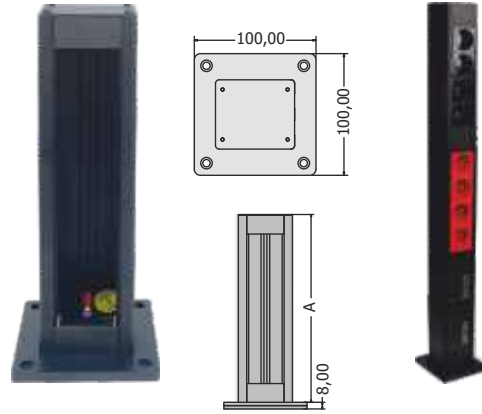

KARE

Renk / Color ■ ■

- BS-1510-K
- BS-1512-K
- BS-1514-K
- BS-1516-K
- BS-1518-K
- BS-1520-K
- BS-1522-K
- BS-1524-K
- BS-1526-K
- BS-1528-K