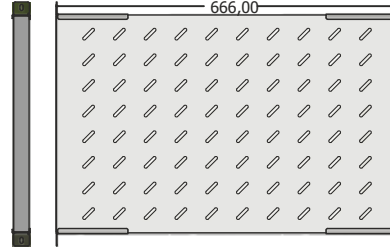

Kod / Code: D=600