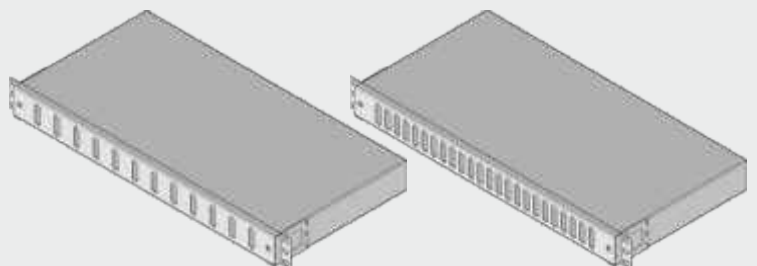

Patch Panels, essential for efficient data management in server cabinets. We offer two options: 12-port patch panel and 24-port patch panel. These empty panels are compatible with various server cabinet types, allowing for customized network connections. With their high-quality construction, our patch panels provide reliable connectivity and help organize your network infrastructure effectively.