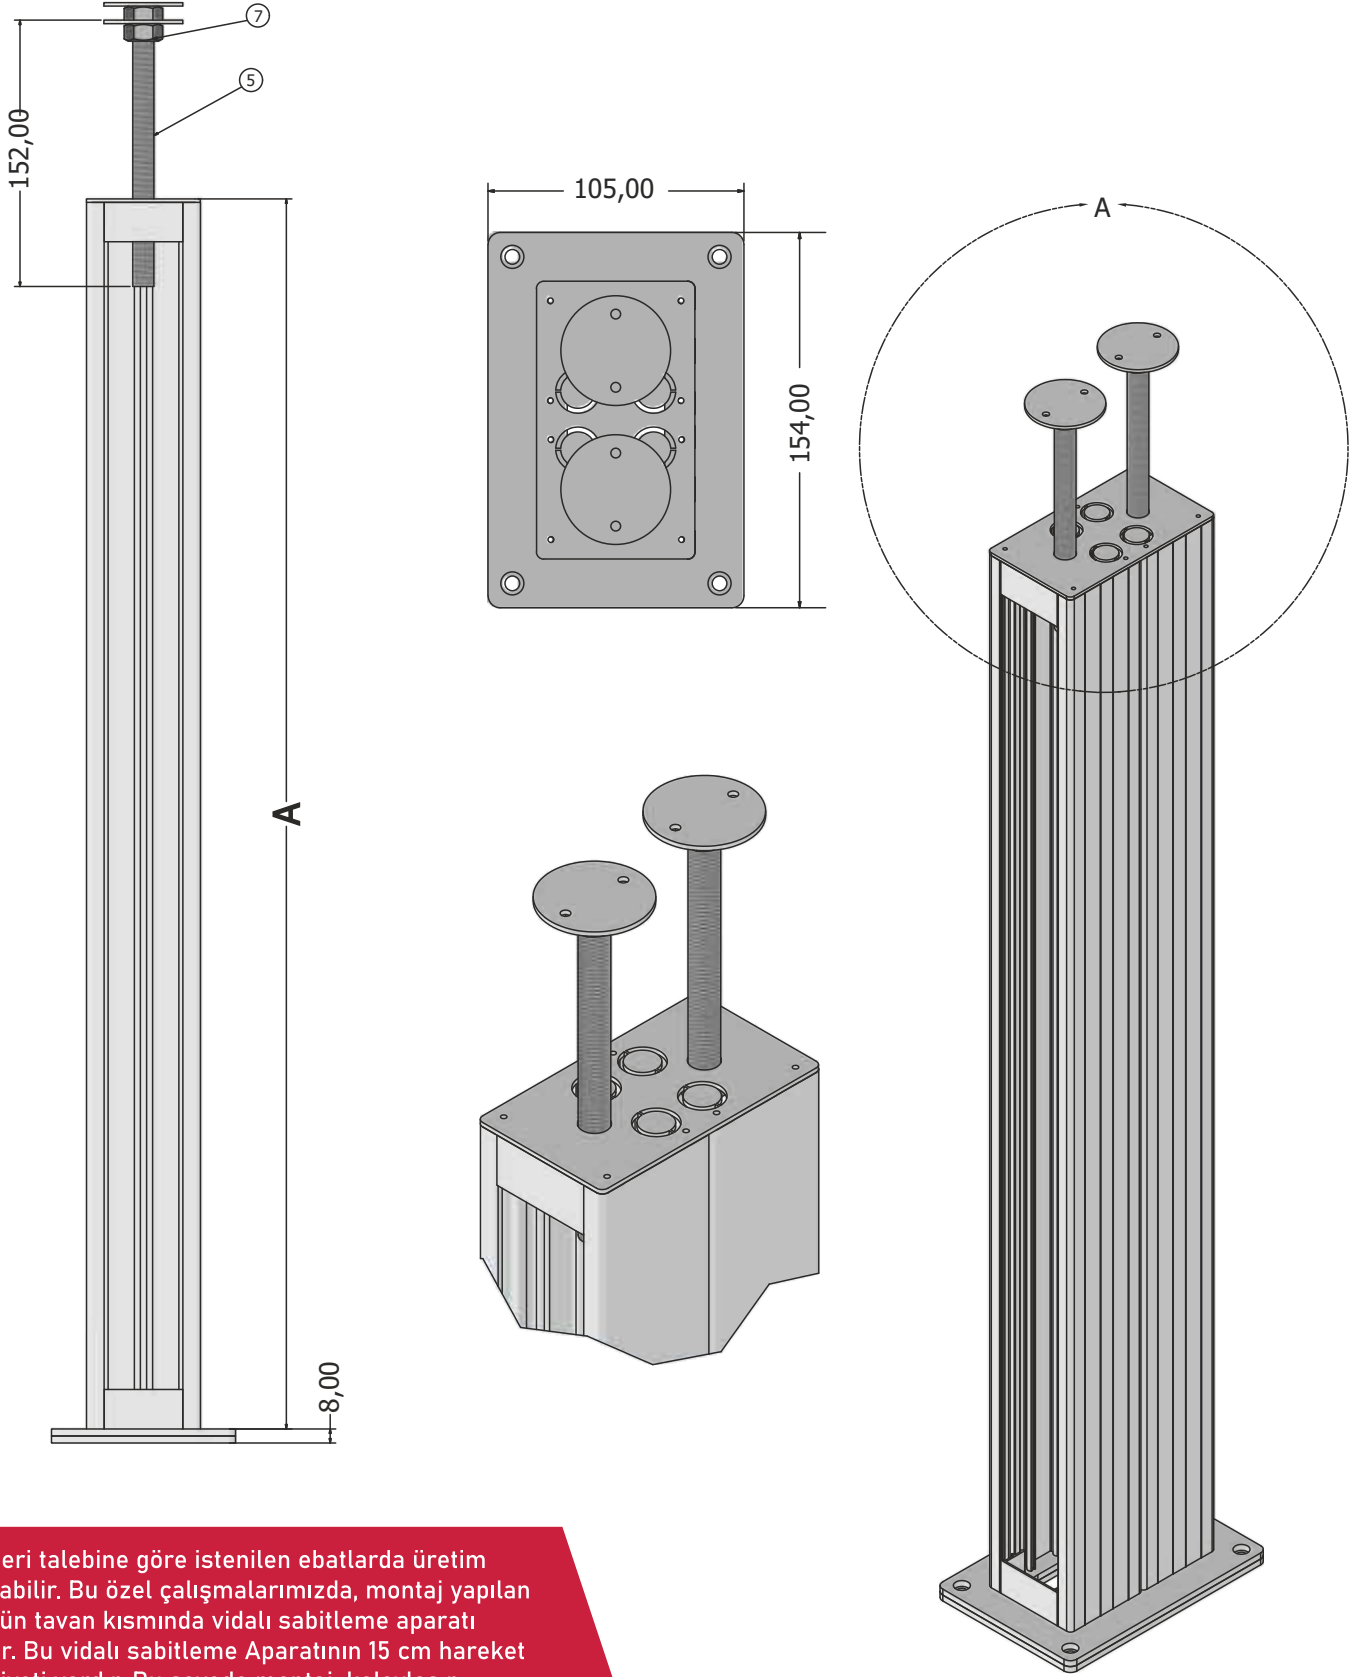

Müşteri talebine göre istenilen ebatlarda üretim yapılabilir. Bu özel çalışmalarımızda, montaj yapılan ürünün tavan kısmında vidalı sabitleme aparatı takılır. Bu vidalı sabitleme Aparatının 15 cm hareket kabiliyeti vardır. Bu sayede montajı kolaylaşır.

Production can be made in the desired dimensions according to customer request. In these special projects of ours, a screw fastening device is attached to the ceiling part of the assembled product during installation. And this screw fastening device has a 15 cm range of movement, making installation easier.