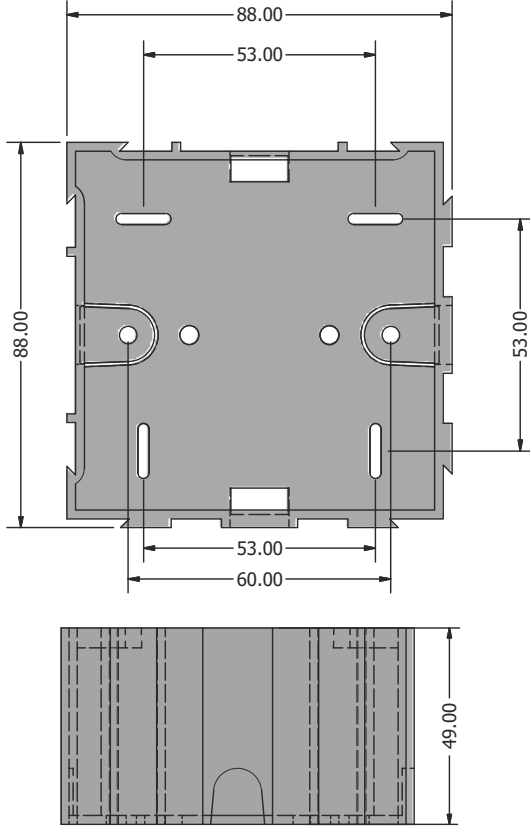

Bu priz kasası, sıva üstü yüzeylerde mükemmel uyum sağlar. Herhangi bir oda veya mekanda rahatlıkla kullanabilirsiniz. Ürününüz, yerleştirildiği zeminde sağa, sola, aşağı ve yukarıya doğru esneyebilme yeteneğine sahiptir. Bu sayede kablolarınızı düzgün bir şekilde yönlendirebilirsiniz.

This socket casing provides an excellent fit on plastered surfaces. You can easily use it in any room or space. Our product has the ability to flex to the right, left, down, and up when placed on the surface. This allows you to neatly route your cables.