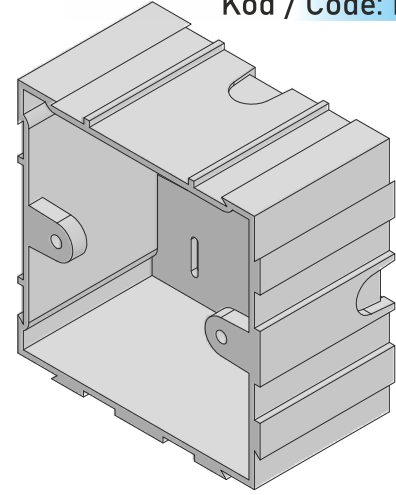

Bu priz kasası, sıva üstü yüzeylerde mükemmel uyum sağlar. Herhangi bir oda veya mekanda rahatlıkla kullanabilirsiniz. Ürününüz, yerleştirildiği zeminde sağa, sola, aşağı ve yukarıya doğru esneyebilme yeteneğine sahiptir. Bu sayede kablolarınızı düzgün bir şekilde yönlendirebilirsiniz.

This socket casing provides an excellent fit on plastered surfaces. You can easily use it in any room or space. Our product has the ability to flex to the right, left, down, and up when placed on the surface. This allows you to neatly route your cables.