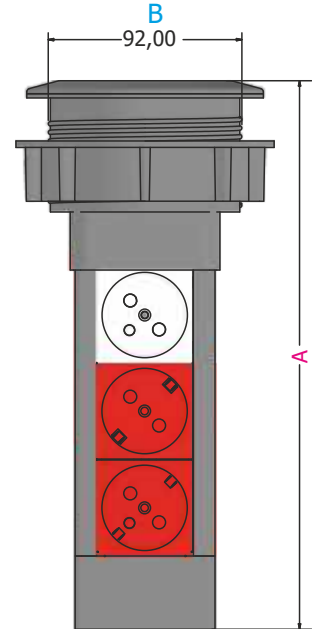

Markanızı veya müşterilerinizin logosunu lazer ile ürünlerimizin üzerine uygulayabiliyoruz.

Features

- Thanks to the concealed hook on the product, it can be pulled to make it suitable for use on a table.
- It has 6-8-10 module socket bodies.
- It is coated with an anodized finish on an aluminum profile.
- It features wireless fast charging capability through a 12 cm diameter lid.
- It is available in 2 different colors: gray and black.
- It is easy and practical to install and use.
- It offers high performance, comfortable use, and aesthetic design.
- We can imprint your brand and your customers' logos using laser marking.
- With its sturdy aluminum body and base, it provides a wide range of applications.

Kod / Code	Modül / Modules	A (mm)	B (mm)	Renk / Color
BYM-06S	6 Modül	280,00	92,00	■ ■
BYM-08S	8 Modül	325,50	92,00	■ ■
BYM-10S	10 Modül	370,50	92,00	■ ■
BYM-06G	6 Modül	280,00	92,00	■ ■
BYM-08G	8 Modül	325,50	92,00	■ ■
BYM-10G	10 Modül	370,50	92,00	■ ■