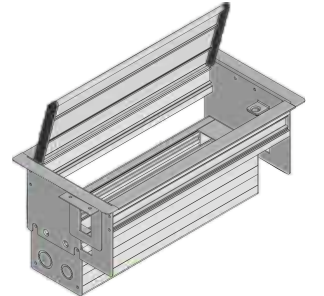

- Yüksek dayanımlı Alüminyum gövde.
- Mat Gri
  Mat Siyah renk seçenekleri
- Prizler takıldığında kapak kapatılabilir.
- Kasa genişliği sayesinde ilave geçiş kanalı
- Masanın altından gelen diğer kabloların, masanın üzerine taşınabilmesini sağlayan tasarım.
- 16 modüle kadar aksesuarların kullanımı uygundur.
- Alüminyum profil üzerine yüksek kalitede eloksal kaplama.
- Lazer markalama ile markanızı ve müşterinizin logosunu basabiliriz
- Kullandığımız alüminyumda yüksek kaliteli bileşen bulunur.