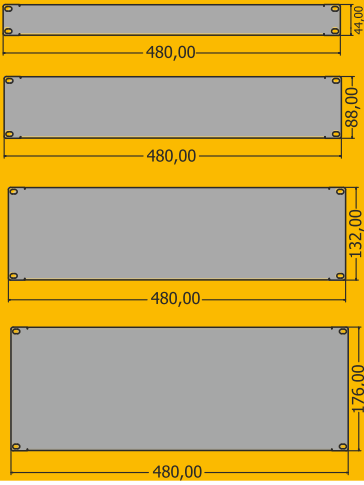

Kod / Code: PKPMP2
PKPMP3
PKPMP4

Kod / Code: PKPMP1

Rack Kabinetler için ideal bir düzenleyicidir. 1U, 2U, 3U ve 4U boyut seçenekleriyle sunulan dayanıklı demir panel, dolap içindeki boş alanları etkili bir şekilde kapatır ve düzenli bir görünüm sağlar. Kolayca kurulabilen bu paneller estetiği iyileştirir ve toz birikimini engeller. Sunucu dolabınızdaki boş alanları kapatmak için profesyonel ve düzenli bir çözüm olan 1U, 2U, 3U ve 4U kapama panelleri idealdir.