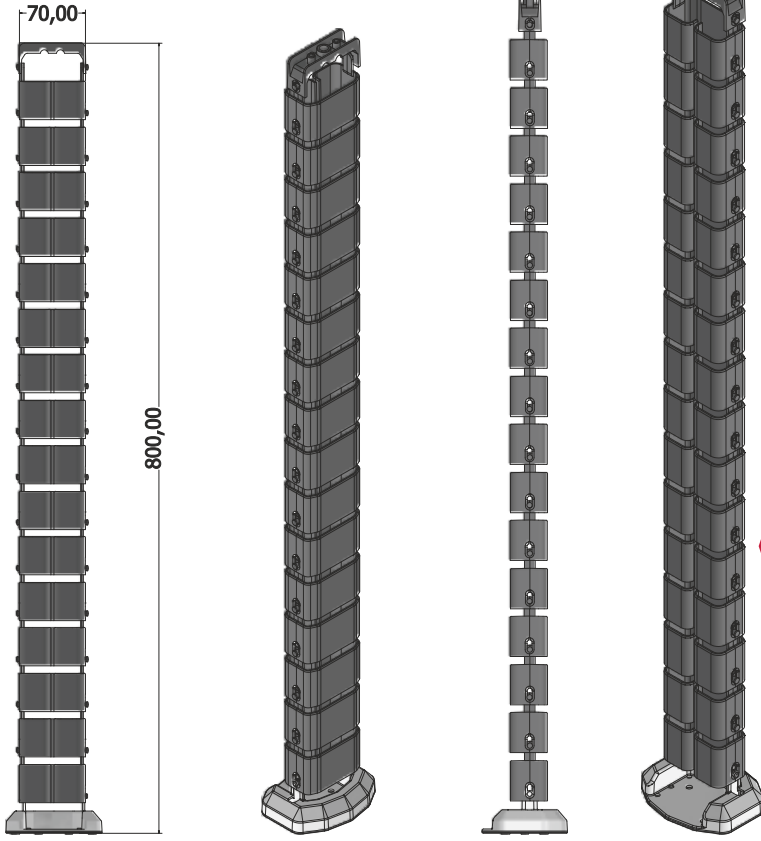

Kod / Code: BN-KT2021S

BN-KT2021T

BN-KT2021G

BN-KT2021B

Ofis ortamlarında ve kalabalık çalışma alanlarında düzen ve verimlilik için önem arz eden bir üründür. Omurga kablo düzenleyicisi, kablolarınızı etkili bir şekilde organize ederek, profesyonel bir çalışma ortamı sağlar. Bu yenilikçi ürün, karmaşık kablo yığınlarını ortadan kaldırır ve kablolarınızın düzenli ve güvenli bir şekilde yerleştirilmesini sağlar.

In office environments and crowded workspaces, organization and efficiency are crucial product. The Spine Cable Organizer provides an effective solution for organizing your cables, creating a professional working environment. This innovative product eliminates tangled cables and ensures the neat and secure placement of your cables.