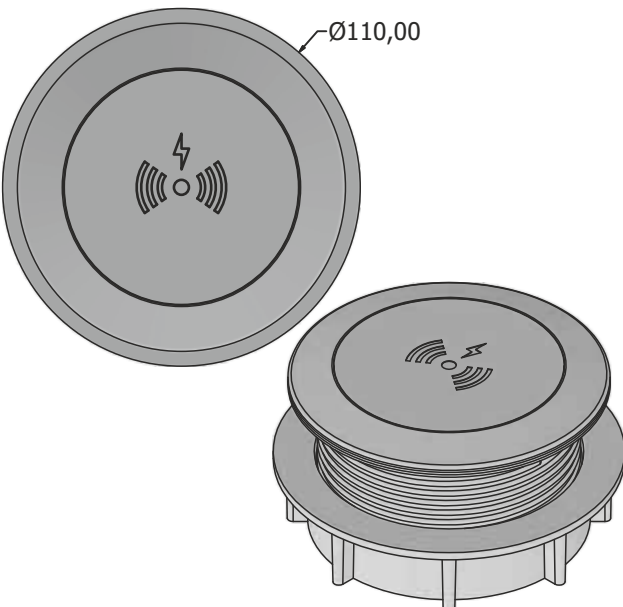

Yuvarlak Kablosuz Şarj Masa Modülü

Wireless Charger Modules
Kod / Code: BYWG-3

This wireless charging module with a 12 cm diameter is not only easy to install but also incredibly user-friendly. It is made of plastic material. It offers convenience in various spaces such as desks, coffee tables, and more. You can easily charge your phone by placing it on top of the module.

The Wireless Charging Module provides a technological solution to simplify the charging process. It eliminates the hassle of tangled cables, making your usage more convenient. The module is easy to install and can be seamlessly integrated into various furniture pieces. With its practical, user-friendly, and stylish design, the Wireless Charging Module enables you to charge your electronic devices quickly and safely.

Renk / Color