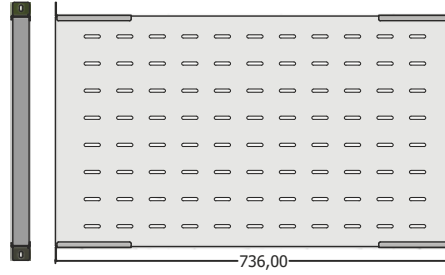

Kod / Code: D=800