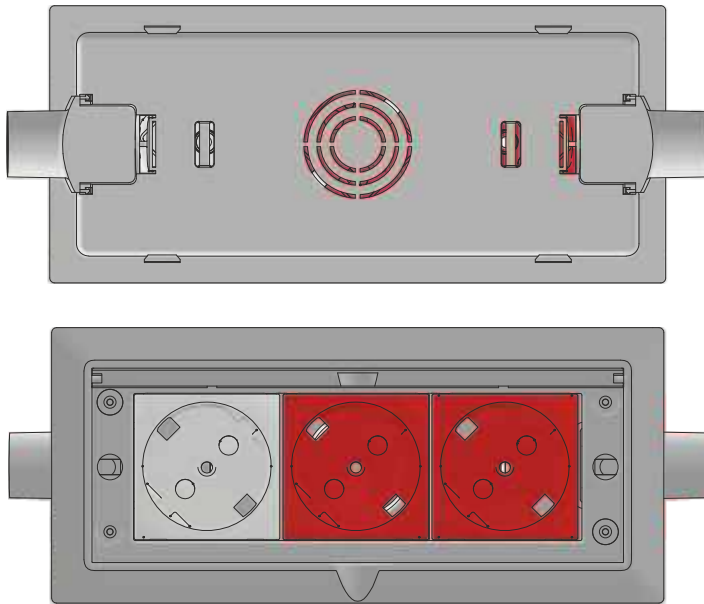

- Floor/Desk Mountable Plastic Socket Box is a versatile plastic socket box that can be used in two ways. It can be utilized as a floor box for ground installation or as a socket box for office tables. The box features a convenient slide cover for easy access.
- Features/Specifications: Dual Usability: This socket box can be used as a floor box or mounted on office tables, offering flexibility in installation options.
- Slide Cover: The box is equipped with a slide cover that can be easily opened or closed, providing quick access to the sockets.
- Made from Plastic: The socket box is constructed from durable ABS plastic material.

- Multiple Usage Locations: It can be used in various locations, such as meeting tables or on the floor, allowing for flexible installation options.
- Spacious Cable Installation: The interior of the socket box provides ample space for the installation of cables.
- Durable Design: The box is designed to withstand weight and can be stepped on without being damaged.
- Dimensions: The Floor Box is a standard 6-module product. The box is designed in a modular manner, allowing for connection with other units. By connecting multiple units together, you can expand the capacity. For example, connecting two units will result in a 12-module capacity, and adding one ore unit will increase it to 18 modules.

Renk / Color

- Material: The socket box is made from ABS plastic, ensuring durability and longevity.
- Color Options: The Floor Box is available in Black, Grey, White, and Anthracite color options, providing choices to match various environments. Additional
- Information (if any): Include any additional relevant details about certifications, warranties, special features, or any other noteworthy information about the Floor Box.