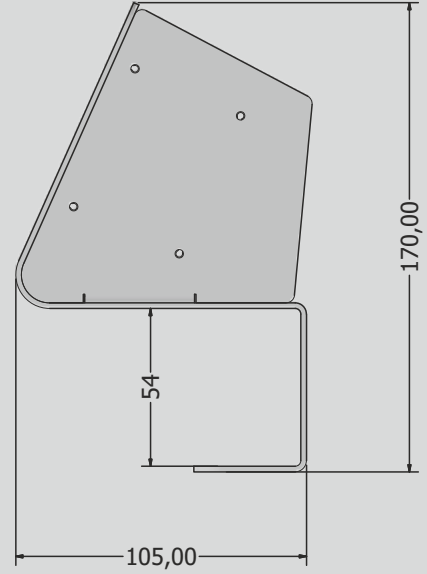

10 modül sıkıştırılabilir yay bürofik ürünü, masa kenarına sıkıştırılarak kullanılabilir. Ürünün altına monte edilmiş sıkıştırma aparatları sayesinde her türlü masa yapısına uyum sağlar. Ayrıca, ürün masanın yüksekliğinin üstünde bulunduğu için su dökülmesi gibi olası sorunları da engeller.

10 Modül Sıkıştırılabilir Yay Bürofik, pratik ve kullanışlı bir üründür. 10 Modül Sıkıştırılabilir Yay Bürofik ile çalışma masanızı daha düzenli ve verimli bir şekilde kullanabilirsiniz.

The 10-Module 66 degree's office automation can be conveniently compressed and attached to the edge of a desk. It is equipped with compression fittings underneath, allowing it to adapt to various types of desks. Moreover, it is designed to be elevated above the surface of the desk, preventing potential issues caused by spills. The 10-Module 66 degree's office automation is a practical and versatile product. This allows for convenient and efficient organization regardless of the desk structure.