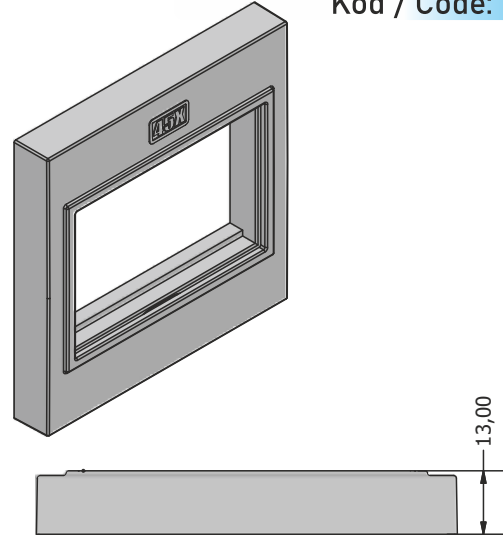

86x86 Yüzey Çerçevesi 86x86 Kasa ile uyumludur
The 86x86 Surface Frame is compatible with the 86x86 Casing