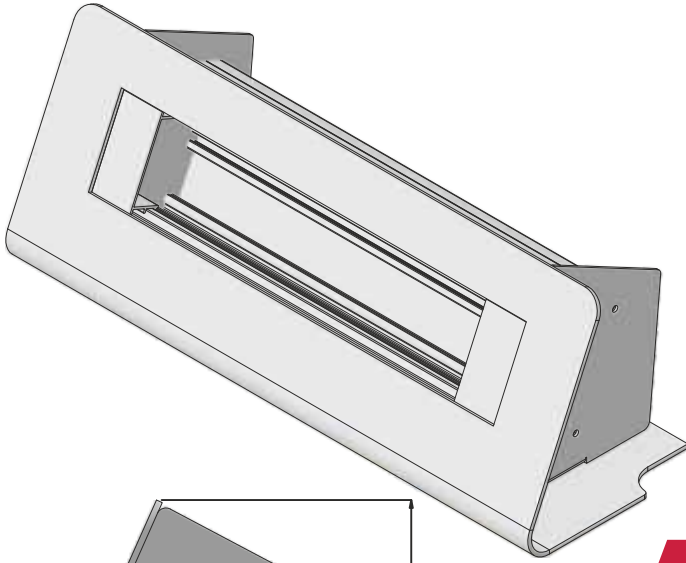

Masa ve tezgahların üzerine monte edilmek üzere özel olarak tasarlanan bu tek ve çift yönlü aksesuar, iş ortamınızı optimize etmek için harika bir seçenek sunuyor. Ürünümüzün dikkat çeken özelliklerinden biri ayarlanabilir tasarımıdır. Sadece 10 Modül Masa Üzeri Açılı Bürofik Blok'u masanızın veya tezgahınızın istediğiniz kenarına güvenli bir şekilde sabitleyebilirsiniz.