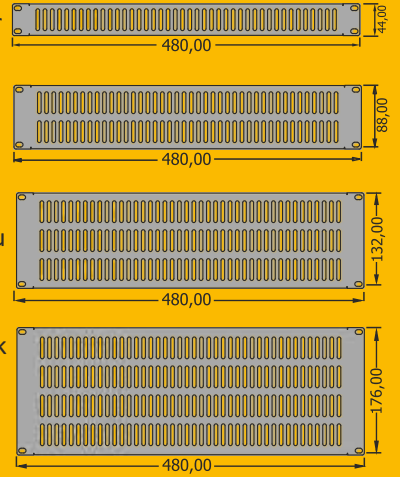

Kod / Code: PKPMP2
PKPMP3
PKPMP4

Kod / Code: PKPMP1

Rack Kabinetler için ideal bir düzenleyicidir. 1U, 2U, 3U ve 4U boyut seçenekleriyle sunulan dayanıklı demir panel, dolap içindeki boş alanları etkili bir şekilde kapatır ve düzenli bir görünüm sağlar. Kolayca kurulabilen bu paneller estetiği iyileştirir ve toz birikimini engeller. Sunucu dolabınızdaki boş alanları kapatmak için profesyonel ve düzenli bir çözüm olan 1U, 2U, 3U ve 4U kapama panelleri idealdir.