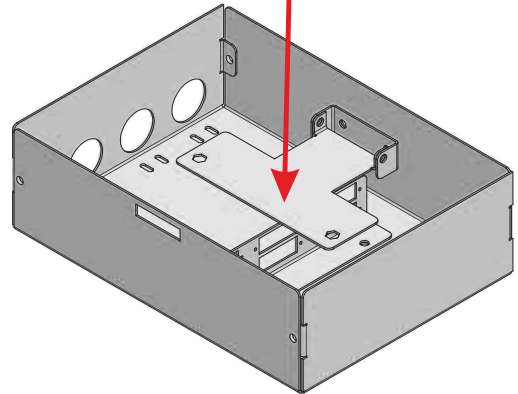

Kod / Code: NFDV12SCDX

Kod / Code: NFDV6SCDX

Duvar Tipi Patch Panellerimiz, duvarlarda kolayca monte edilebilen ağ bağlantıları için ideal çözümlerdir. 6 portlu ve 12 portlu seçeneklerin yanı sıra, dayanıklı metal malzemedен üretilen bu paneller, güvenilir performans ve uzun ömür sağlar. Duvar Tipi Patch Panellerimiz, ağ bağlantılarınızı kolay ve etkili bir şekilde yönetmek için mükemmel bir seçimidir.

Wall Type Patch Panels, perfect for wall-mounted network connectivity. We offer a 6-port and 12-port option, both made from durable metal for reliable performance. These panels provide a space-saving solution for network connections on walls. Choose the suitable port variant to enhance your network setup.